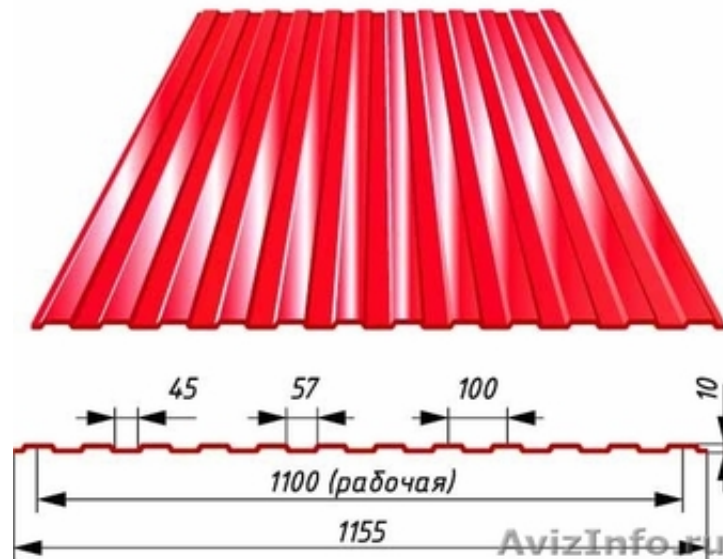

Кровельные материалы в городе Кирове

С-10

Киров, Россия

Кровля – элемент дизайна, деталь декора и гарант сохранности любого здания. От качества кровельного материала зависит долговечность строения, комфортабельность, внешний вид, а также климатические условия в самом здании. Основная функция крыши любого дома – ограждающая. Крыша защищает, прежде всего, от негативных воздействий со стороны окружающей среды. Более того, именно крыша создает запоминающийся облик здания и дает представление о вкусе архитектора.